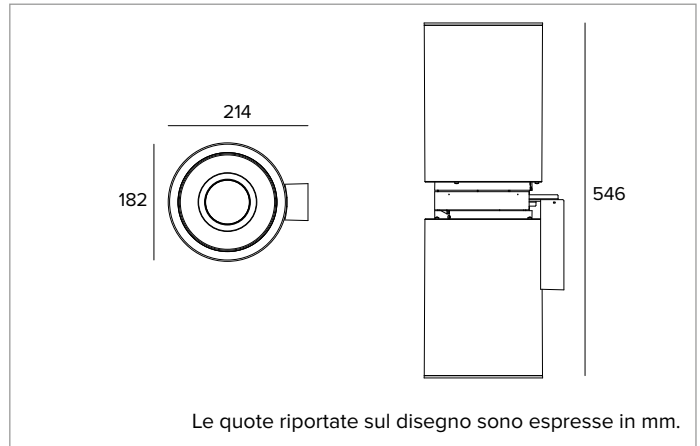

1T9712EL | CTEVO TUBE 180 Parete

Apparecchio a parete per sorgenti LED ad emissione diretta/indiretta

	4000K	H(m)	D(m)	Emax(lx)		
Ra90			75°			
Fixture Power	44W	1	1.53	1459		
Source Flux	6494lm	2	3.05	365		
Fixture Flux	3709lm	3	4.58	162		
Efficacy	85lm/W	4	6.10	91		
TS1537	I _{max} =237cd/klm	I _{max}	1536cd	5	7.63	58

CCT nominale: 4000K

Durata utile (L80/B10): >50000h tq +25°C

CARATTERISTICHE ILLUMINOTECNICHE

Anello cut-off di rifinitura in materiale termoplastico. Ottica composta da riflettore termoplastico con finitura grigio metallizzato, schermo di chiusura in vetro sabbato temperato, recuperatore interno in termoplastico bianco ad elevata riflettanza.